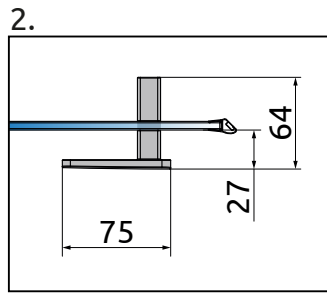

Wariant LEWY  
Variant L

Wariant PRAWY  
Variant R

**KDJ DRZWI / KDJ DOOR**

Model	A1	X1	Y1	B	C	D	H
<b>KDJ 80</b>	800	785-800	767-782	520	253-268	505	2000
<b>KDJ 90</b>	900	885-900	867-882	620	253-268	605	2000
<b>KDJ 100</b>	1000	985-1000	967-982	620	353-368	605	2000
<b>KDJ 110</b>	1100	1085-1100	1067-1082	820	253-268	805	2000
<b>KDJ 120</b>	1200	1185-1200	1167-1182	820	353-368	805	2000

Wariant LEWY  
Variant L

Wariant PRAWY  
Variant R

**ŚCIANKA S1 / SIDEWALL S1**

Model	A2	X2	Y2
<b>S1 70</b>	700	685-700	667-682
<b>S1 75</b>	750	735-750	717-732
<b>S1 80</b>	800	785-800	767-782
<b>S1 90</b>	900	885-900	867-882
<b>S1 100</b>	1000	985-1000	967-982
<b>S1 110</b>	1100	1085-1100	1067-1082
<b>S1 120</b>	1200	1185-1200	1167-1182