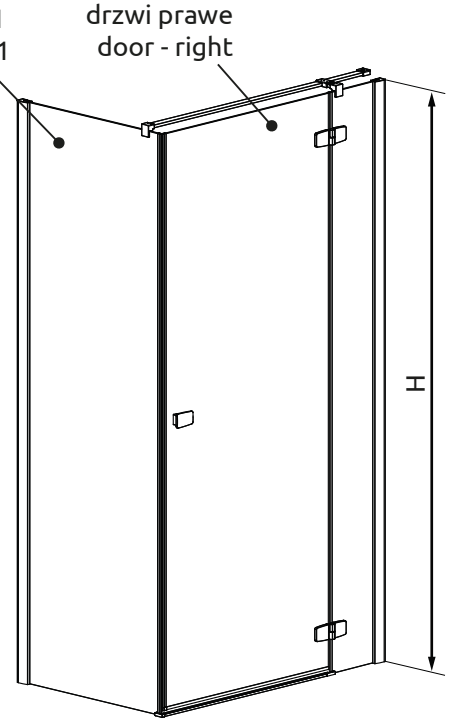

Wariant LEWY  
Variant L

Wariant PRAWY  
Variant R

**KDJ DRZWI / KDJ DOOR**

Model	A1	X1	Y1	B	C	D	H
<b>KDJ 80</b>	800	785-800	767-782	520	253-268	505	2000
<b>KDJ 90</b>	900	885-900	867-882	620	253-268	605	2000
<b>KDJ 100</b>	1000	985-1000	967-982	620	353-368	605	2000
<b>KDJ 110</b>	1100	1085-1100	1067-1082	820	253-268	805	2000
<b>KDJ 120</b>	1200	1185-1200	1167-1182	820	353-368	805	2000

Wariant LEWY  
Variant L

Wariant PRAWY  
Variant R

**ŚCIANKA S1 / SIDEWALL S1**

Model	A2	X2	Y2
<b>S1 70</b>	700	685-700	667-682
<b>S1 75</b>	750	735-750	717-732
<b>S1 80</b>	800	785-800	767-782
<b>S1 90</b>	900	885-900	867-882
<b>S1 100</b>	1000	985-1000	967-982
<b>S1 110</b>	1100	1085-1100	1067-1082
<b>S1 120</b>	1200	1185-1200	1167-1182