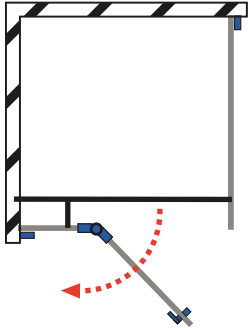

Wariant LEWY  
Variant L

Wariant PRAWY  
Variant R

**KDJ DRZWI / KDJ DOOR**

Model	A1	X1	Y1	B	C	D	H
<b>KDJ 80</b>	800	785-800	767-782	520	253-268	505	2000
<b>KDJ 90</b>	900	885-900	867-882	620	253-268	605	2000
<b>KDJ 100</b>	1000	985-1000	967-982	620	353-368	605	2000
<b>KDJ 110</b>	1100	1085-1100	1067-1082	820	253-268	805	2000
<b>KDJ 120</b>	1200	1185-1200	1167-1182	820	353-368	805	2000

Wariant LEWY  
Variant L

Wariant PRAWY  
Variant R

**ŚCIANKA S1 / SIDEWALL S1**

Model	A2	X2	Y2
<b>S1 70</b>	700	685-700	667-682
<b>S1 75</b>	750	735-750	717-732
<b>S1 80</b>	800	785-800	767-782
<b>S1 90</b>	900	885-900	867-882
<b>S1 100</b>	1000	985-1000	967-982
<b>S1 110</b>	1100	1085-1100	1067-1082
<b>S1 120</b>	1200	1185-1200	1167-1182