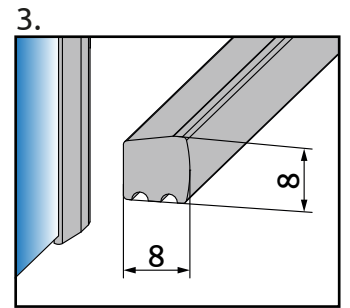

Wariant LEWY  
Variant L

Wariant PRAWY  
Variant R

**KDJ DRZWI / KDJ DOOR**

Model	A1	X1	Y1	B	C	D	H
<b>KDJ 80</b>	800	785-800	767-782	520	253-268	505	2000
<b>KDJ 90</b>	900	885-900	867-882	620	253-268	605	2000
<b>KDJ 100</b>	1000	985-1000	967-982	620	353-368	605	2000
<b>KDJ 110</b>	1100	1085-1100	1067-1082	820	253-268	805	2000
<b>KDJ 120</b>	1200	1185-1200	1167-1182	820	353-368	805	2000

Wariant LEWY  
Variant L

Wariant PRAWY  
Variant R

**ŚCIANKA S1 / SIDEWALL S1**

Model	A2	X2	Y2
<b>S1 70</b>	700	685-700	667-682
<b>S1 75</b>	750	735-750	717-732
<b>S1 80</b>	800	785-800	767-782
<b>S1 90</b>	900	885-900	867-882
<b>S1 100</b>	1000	985-1000	967-982
<b>S1 110</b>	1100	1085-1100	1067-1082
<b>S1 120</b>	1200	1185-1200	1167-1182