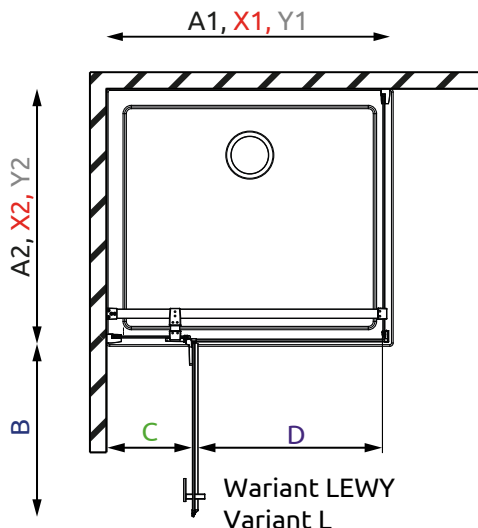

Wariant LEWY  
Variant L

Wariant PRAWY  
Variant R

**KDJ DRZWI / KDJ DOOR**

Model	A1	X1	Y1	B	C	D	H
<b>KDJ 80</b>	800	785-800	767-782	520	253-268	505	2000
<b>KDJ 90</b>	900	885-900	867-882	620	253-268	605	2000
<b>KDJ 100</b>	1000	985-1000	967-982	620	353-368	605	2000
<b>KDJ 110</b>	1100	1085-1100	1067-1082	820	253-268	805	2000
<b>KDJ 120</b>	1200	1185-1200	1167-1182	820	353-368	805	2000

Wariant LEWY  
Variant L

Wariant PRAWY  
Variant R

**ŚCIANKA S1 / SIDEWALL S1**

Model	A2	X2	Y2
<b>S1 70</b>	700	685-700	667-682
<b>S1 75</b>	750	735-750	717-732
<b>S1 80</b>	800	785-800	767-782
<b>S1 90</b>	900	885-900	867-882
<b>S1 100</b>	1000	985-1000	967-982
<b>S1 110</b>	1100	1085-1100	1067-1082
<b>S1 120</b>	1200	1185-1200	1167-1182