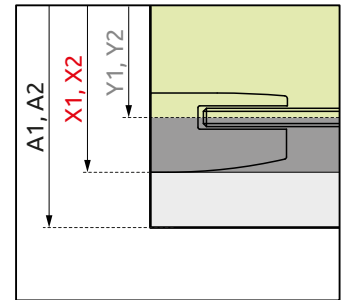

Wariant LEWY  
Variant L

Wariant PRAWY  
Variant R

**KDJ DRZWI / KDJ DOOR**

Model	A1	X1	Y1	B	C	D	H
<b>KDJ 80</b>	800	785-800	767-782	520	253-268	505	2000
<b>KDJ 90</b>	900	885-900	867-882	620	253-268	605	2000
<b>KDJ 100</b>	1000	985-1000	967-982	620	353-368	605	2000
<b>KDJ 110</b>	1100	1085-1100	1067-1082	820	253-268	805	2000
<b>KDJ 120</b>	1200	1185-1200	1167-1182	820	353-368	805	2000

Wariant LEWY  
Variant L

Wariant PRAWY  
Variant R

**ŚCIANKA S1 / SIDEWALL S1**

Model	A2	X2	Y2
<b>S1 70</b>	700	685-700	667-682
<b>S1 75</b>	750	735-750	717-732
<b>S1 80</b>	800	785-800	767-782
<b>S1 90</b>	900	885-900	867-882
<b>S1 100</b>	1000	985-1000	967-982
<b>S1 110</b>	1100	1085-1100	1067-1082
<b>S1 120</b>	1200	1185-1200	1167-1182