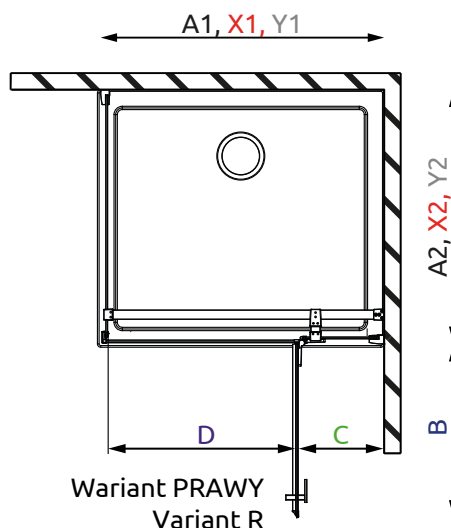

Wariant LEWY  
Variant L

Wariant PRAWY  
Variant R

**KDJ DRZWI / KDJ DOOR**

Model	A1	X1	Y1	B	C	D	H
<b>KDJ 80</b>	800	785-800	767-782	520	253-268	505	2000
<b>KDJ 90</b>	900	885-900	867-882	620	253-268	605	2000
<b>KDJ 100</b>	1000	985-1000	967-982	620	353-368	605	2000
<b>KDJ 110</b>	1100	1085-1100	1067-1082	820	253-268	805	2000
<b>KDJ 120</b>	1200	1185-1200	1167-1182	820	353-368	805	2000

Wariant LEWY  
Variant L

Wariant PRAWY  
Variant R

**ŚCIANKA S1 / SIDEWALL S1**

Model	A2	X2	Y2
<b>S1 70</b>	700	685-700	667-682
<b>S1 75</b>	750	735-750	717-732
<b>S1 80</b>	800	785-800	767-782
<b>S1 90</b>	900	885-900	867-882
<b>S1 100</b>	1000	985-1000	967-982
<b>S1 110</b>	1100	1085-1100	1067-1082
<b>S1 120</b>	1200	1185-1200	1167-1182